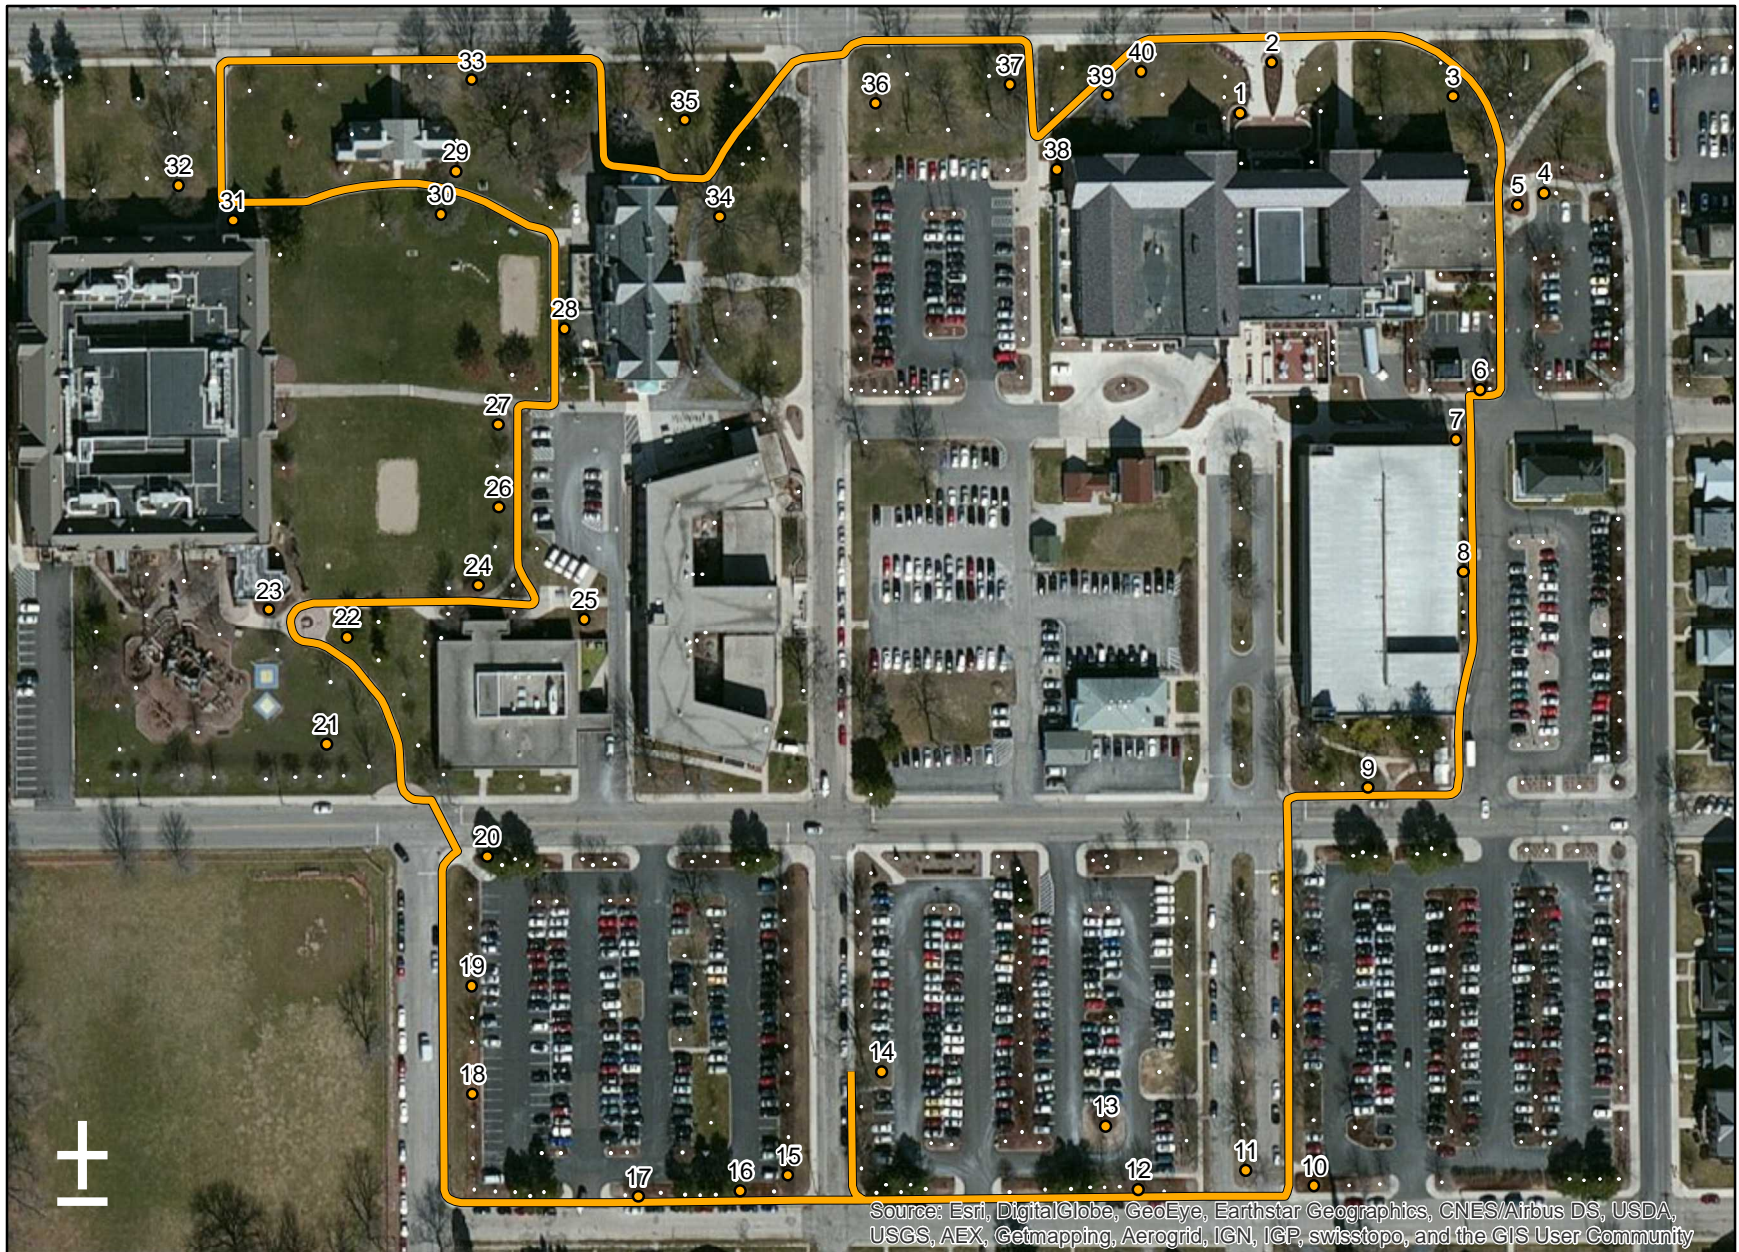

Orange Tree Trail

Source: Esri, DigitalGlobe, GeoEye, Earthstar Geographics, CNES/Airbus DS, USDA, USGS, AEX, Getmapping, Aerogrid, IGN, IGP, swisstopo, and the GIS User Community

Orange Tree Trail

| Number | Genus | Species | Common Name |
|--------|----------------------|-------------------------------|-------------------------------|
| 1 | <i>Cercis</i> | <i>canadensis</i> | Redbud |
| 2 | <i>Picea</i> | <i>abies</i> 'Pendula' | Weeping Norway Spruce |
| 3 | <i>Carya</i> | <i>glabra</i> | Pignut Hickory |
| 4 | <i>Ailanthus</i> | <i>altissima</i> | Tree Of Heaven |
| 5 | <i>Prunus</i> | <i>serrulata</i> 'Kwanzon' | Kwanzon Cherry |
| 6 | <i>Pinus</i> | <i>strobus</i> 'Fastigiata' | Upright White Pine |
| 7 | <i>Betula</i> | <i>nigra</i> | River Birch |
| 8 | <i>Picea</i> | <i>pungens</i> | Colorado Blue Spruce |
| 9 | <i>Ulmus</i> | <i>rubra</i> | Red Elm |
| 10 | <i>Fraxinus</i> | <i>excelsior</i> 'Aureafolia' | Golden Desert Ash |
| 11 | <i>Liriodendron</i> | <i>tulipifera</i> | Tulip Poplar |
| 12 | <i>Alnus</i> | <i>hirsuta</i> 'Harbin' | Prairie Horizon Alder |
| 13 | <i>Carpinus</i> | <i>betulus</i> | European Hornbeam |
| 14 | <i>Picea</i> | <i>pungens</i> 'Hoopsii' | Hoopsi Blue Spruce |
| 15 | <i>Zelkova</i> | <i>serrata</i> | Japanese Zelkova |
| 16 | <i>Crataegus</i> | <i>x lavallei</i> | Lavalle Hawthorn |
| 17 | <i>Picea</i> | <i>omorika</i> | Serbian Spruce |
| 18 | <i>Taxodium</i> | <i>distichum</i> 'Mickelson' | Shawnee Brave Bald Cypress |
| 19 | <i>Acer</i> | <i>rubrum</i> | Red Maple |
| 20 | <i>Pinus</i> | <i>nigra</i> | Austrian Pine |
| 21 | <i>Catalpa</i> | <i>speciosa</i> | Catalpa |
| 22 | <i>Pinus</i> | <i>strobus</i> | White Pine |
| 23 | <i>Amelanchier</i> | <i>canadensis</i> | Serviceberry |
| 24 | <i>Carpinus</i> | <i>caroliniana</i> | American Hornbeam |
| 25 | <i>Ostrya</i> | <i>virginiana</i> | Hophornbeam |
| 26 | <i>Gymnocladus</i> | <i>dioicus</i> | Kentucky Coffeetree |
| 27 | <i>Acer</i> | <i>saccharum</i> | Sugar Maple |
| 28 | <i>Phellodendron</i> | <i>amurense</i> | Amur Corktree |
| 29 | <i>Cladrastis</i> | <i>kentukea</i> | Yellowwood |
| 30 | <i>Crataegus</i> | <i>mollis</i> | Downy Hawthorn |
| 31 | <i>Tsuga</i> | <i>canadensis</i> | Canadian Hemlock |
| 32 | <i>Quercus</i> | <i>prinus</i> | Chestnut Oak |
| 33 | <i>Celtis</i> | <i>occidentalis</i> | Northern Hackberry |
| 34 | <i>Quercus</i> | <i>rubra</i> | Northern Red Oak |
| 35 | <i>Picea</i> | <i>abies</i> | Norway Spruce |
| 36 | <i>Tilia</i> | <i>cordata</i> | Littleleaf Linden |
| 37 | <i>Quercus</i> | <i>alba</i> | White Oak |
| 38 | <i>Cercis</i> | <i>canadensis</i> 'Covey' | Lavandar Twist Weeping Redbud |
| 39 | <i>Fagus</i> | <i>grandifolia</i> | American Beech |
| 40 | <i>Diospyros</i> | <i>virginiana</i> | Persimmon |